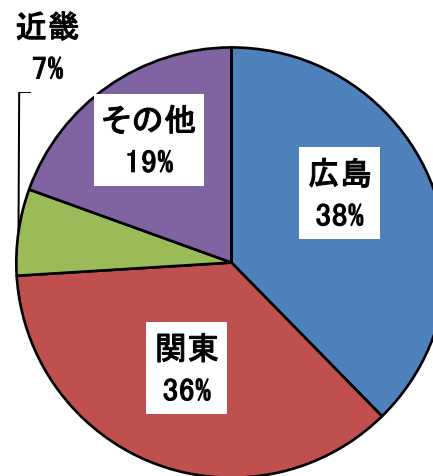

《近畿地域》 5社5名

- ・アイオ(株)(兵庫県)
- ・内藤証券(株)(大阪府)
- ・(株)ナリコマホールディングス(大阪府)
- ・日本メディア(株)(大阪府)
- ・(株)マナビンテリアハーツ(大阪府)

《その他地域》 15社15名

- ・岩国市役所(山口県)
- ・島根県人事委員会(島根県)
- ・セキミキ・グループ(株)(福岡県)
- ・セリオ(株)(岡山県)
- ・高梁市役所(岡山県)
- ・(株)中国銀行(岡山県)
- ・(株)中特ホールディングス(山口県)
- ・(株)トラディションデザイン(愛知県)
- ・(株)ナフコ(福岡県)
- ・(株)ニデック(愛知県)
- ・(株)ニトリ(北海道)
- ・(株)ニッシンイクス(山口県)
- ・(株)百五銀行(三重県)
- ・前田工織(株)(福井県)
- ・(株)メガネトップ(静岡県)