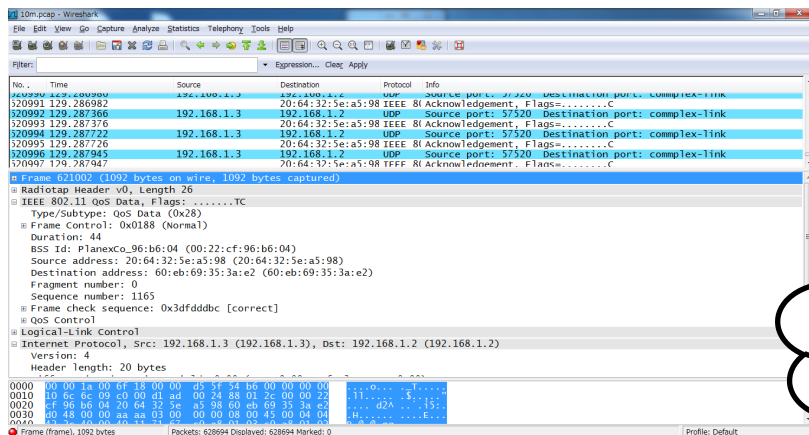

無線LANで通信実験！ 色々な場所で通信速度を調べてみよう

目標

Android端末を利用して、通信場所を変えると無線LANの通信速度がどのように変化するのか調査します。また、特殊な機器を使って通信中に空中を飛び交うデータの中身も見てみます。

学べること

- インターネット技術
- 無線LAN通信の仕組み
- 通信機器およびデータ解析ソフトの利用方法
- データの解析方法

実施日・内容

- 第1回：8月 4時間程度
  - 通信と無線LANの基礎に関する講義
  - 機材の使い方講習とデータ取得
- 第2回：8月 4時間程度
  - データ取得および解析
  - まとめ、ポスター作成
- 第3回：8月 4時間程度（予備日）
  - ポスター作成

※開催日・時間帯は相談の上、担当教員と参加者全員の都合が合うところにします。

8月中に実施します。

※教科書などは、当日、必要に応じて貸し出します。

担当教員

情報工学専攻 小畑 博靖

データ取得の様子

PCに特殊な機器を付けてAndroid端末から出ているデータを観測