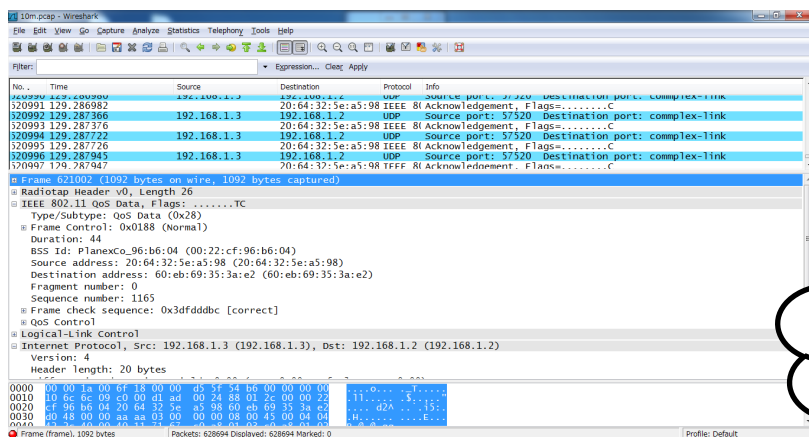

※開催日・時間帯は相談の上、担当教員と参加者全員の都合が合うところにします。

8月中に実施します。

※教科書などは、当日、必要に応じて貸し出します。

担当教員

情報工学専攻 小畑 博靖

データ取得の様子

PCに特殊な機器を付けてAndroid端末から出ているデータを観測