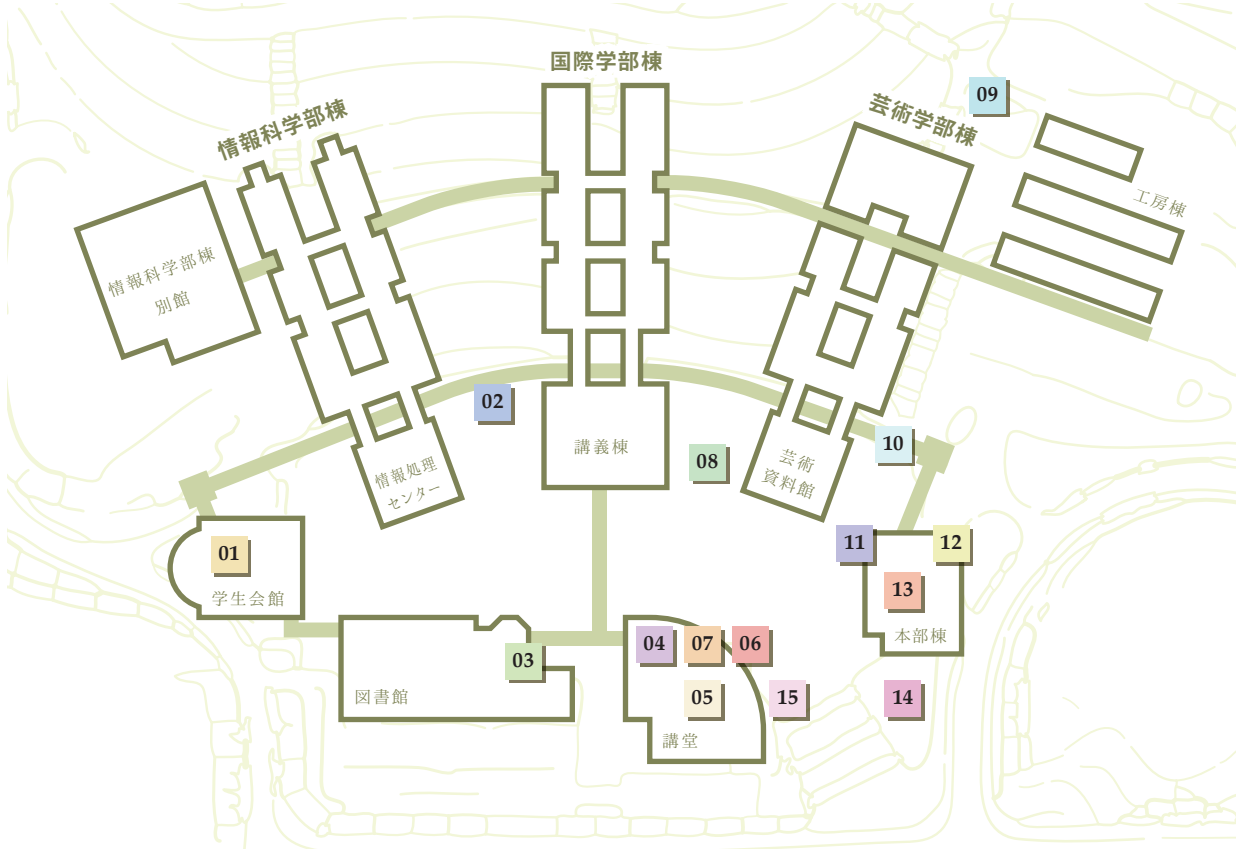

05 新都緑映
湖 隆雄 / 1996年